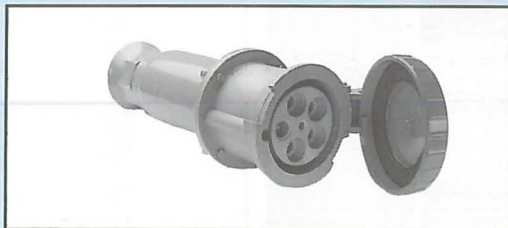

63 amp 2P+E flex socket

35 427 30

63 amp 2P+E plug top

35 432 37

63 amp 3P+E flex socket

35 427 28

63 amp 3P+E through panel socket

35 077 26

63 amp 3P+E plug top

35 407 23

125 amp 4P+E flex socket

35 432 36

125 amp 4P+E through panel socket

35 062 3T

125 amp 4P+E plug top

35 432 40