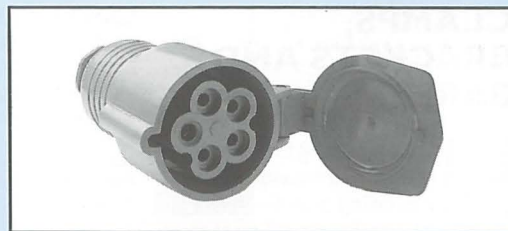

32 amp 2P+E plug top

35 403 21

32 amp 4P+E flex socket

35 425 35

32 amp 4P+E through panel socket

35 075 33

32 amp 4P+E plug top

35 405 30

63 amp 2P+E flex socket

35 427 30

63 amp 2P+E plug top

35 432 37

63 amp 3P+E flex socket

35 427 28

63 amp 3P+E through panel socket

35 077 26