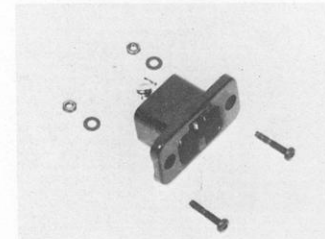

Rank Strand

P.O. Box 51 Great West Road Brentford Middlesex TW8 9HR United Kingdom Tel 01-568 9222 Telex 27976

Spare Parts for Prelude PC Order Code 22 502 02

September 1981

27 220 04 : Colour Runner Safety Catch, pkt. 5

27 224 06 : Colour Runner Extrusion, pkt. 2

27 260 03 : 150 x 150mm Colour Frame

27 231 07 : Safety Bond Anchorage, pkt. 5

35 000 00 : 1.5m Power Cable, wire-end
35 002 01 : 1.5m Power Cable, 15A 3-pin
35 001 06 : 1.5m Power Cable, Schuko

34 218 12 : 500W 240v RSE/18 Lamp
34 218 20 : 500W 220v RSE/18 Lamp
34 231 00 : 650W 240v T/26 Lamp
34 231 19 : 650W 240v T/26 Lamp

27 228 08 : 25mm mesh Lens Guard

35 004 02 : Power Socket, terminals

27 223 00 : Power Inlet Connector

27 222 05 : Power Cable Clip, pkt. 10

27 230 01 : Fixing Screw Pack

27 233 08 : M.10 Bolt, Washer, Wingnut, pkt. 10

27 211 02 : Rear Grab Handle, 100mm

27 255 01 : Tilt Lock 60mm Handwheel, pkt. 2

27 210 07 : Lens/Lamptray Knob, pkt. 5