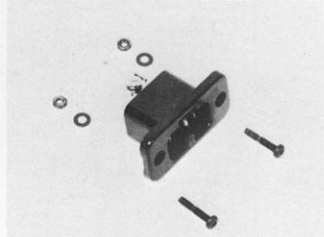

Rank Strand

P.O. Box 51 Great West Road Brentford Middlesex TW8 9HR United Kingdom Tel 01-568 9222 Telex 27976

Spare Parts for Prelude 16/30 Order Code 22 402 08

September 1981

27 220 04 : Colour Runner Safety Catch, pkt. 5

27 224 06 : Colour Runner Extrusion, pkt. 2

27 260 03 : 150 x 150mm Colour Frame

27 231 07 : Safety Bond Anchorage, pkt. 5

35 000 00 : 1.5m Power Cable, wire-end
35 002 01 : 1.5m Power Cable, 15A 3-pin
35 001 06 : 1.5m Power Cable, Schuko

34 218 12 : 500W 240v RSE/18 Lamp
34 218 20 : 500W 220v RSE/18 Lamp
34 231 00 : 650W 240v T/26 Lamp
34 231 19 : 650W 240v T/26 Lamp

27 228 08 : 25mm mesh Lens Guard

35 004 02 : Power Socket, terminals

27 223 00 : Power Inlet Connector

27 222 05 : Power Cable Clip, pkt. 10

27 230 01 : Fixing Screw Pack

27 233 08 : M.10 Bolt, Washer, Wingnut, pkt. 10

27 211 02 : Rear Grab Handle, 100mm

27 255 01 : Tilt Lock 60mm Handwheel, pkt. 2

27 210 07 : Lens/Lampray Knob, pkt. 5