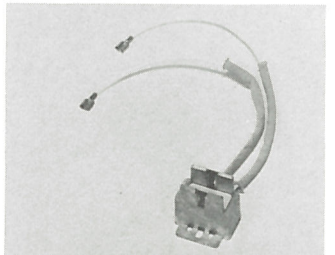

Rank Strand

P.O. Box 51, Great West Road Brentford Middlesex TW8 9HR United Kingdom Tel 01-568 9222 Telex 27976

Spare parts for Harmony 12

Order Code 22 415 0T

September 1981

27 211 10 : Rear Grab Handle, 130mm

27 242 0T : Colour Runner Safety Catch, pkt. 5

27 262 04 : 185 x 185mm Colour Frame

27 242 26 : Safety Bond Anchorage, pkt. 5

35 000 00 : 1.5m Power Cable, wire-end
35 002 01 : 1.5m Power Cable, 15A 3-pin
35 001 06 : 1.5m Power Cable, Schuko

34 219 0T : 1000W 240v RSE/19 Lamp
34 219 18 : 1000W 220v RSE/19 Lamp
34 222 09 : 1000W 240v RSE/70 Lamp
34 222 17 : 1000W 220v RSE/70 Lamp

27 233 08 : M.10 Bolt, Washer, Wingnut, pkt. 10

35 004 02 : Power Socket, terminals

27 223 00 : Power Inlet Connector

27 243 05 : Power Cable Clip, pkt. 10

27 225 1T : Tilt Lock 80mm Handwheel, pkt. 2

27 734 14 : GX9.5 Lampholder

27 234 70 : Lampholder Slide Assby.

27 235 09 : Ellipsoidal Reflector