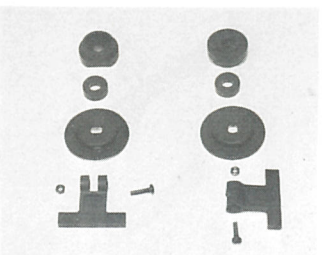

Rank Strand

P.O. Box 51, Great West Road Brentford Middlesex TW8 9HR United Kingdom Tel 01-568 9222 Telex 27976

Spare parts for Harmony 12

Order Code 22 415 0T

September 1981

27 211 10 : Rear Grab Handle, 130mm

27 242 0T : Colour Runner Safety Catch, pkt. 5

27 262 04 : 185 x 185mm Colour Frame

27 242 26 : Safety Bond Anchorage, pkt. 5

35 000 00 : 1.5m Power Cable, wire-end
35 002 01 : 1.5m Power Cable, 15A 3-pin
35 001 06 : 1.5m Power Cable, Schuko

27 223 00 : Power Inlet Connector

27 243 05 : Power Cable Clip, pkt. 10

27 225 1T : Tilt Lock 80mm Handwheel, pkt. 2

27 734 14 : GX9.5 Lampholder

27 234 70 : Lampholder Slide Assby.

27 235 09 : Ellipsoidal Reflector

27 237 0T : Shutter Blade & Knob, pkt. 4

27 234 54 : Long Lens Guide Rod, pkt. 2

27 234 03 : Lens Movement Knob, pkt. 5

27 234 11 : Focus/Brake/Bearing, pkt. 2

27 241 20 : 150mm Lens Carrier

27 507 01 : 150 x 365mm PC Lens