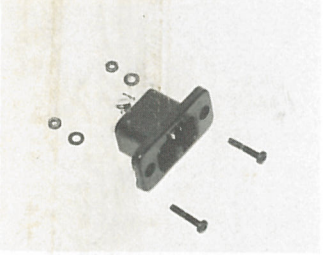

Rank Strand

P.O. Box 51, Great West Road Brentford Middlesex TW8 9HR United Kingdom Tel 01-568 9222 Telex 27976

Spare parts for Harmony 12

Order Code 22 415 0T

September 1981

27 211 10 : Rear Grab Handle, 130mm

27 242 0T : Colour Runner Safety Catch, pkt. 5

27 262 04 : 185 x 185mm Colour Frame

27 242 26 : Safety Bond Anchorage, pkt. 5

35 000 00 : 1.5m Power Cable, wire-end
35 002 01 : 1.5m Power Cable, 15A 3-pin
35 001 06 : 1.5m Power Cable, Schuko

34 219 0T : 1000W 240v RSE/19 Lamp
34 219 18 : 1000W 220v RSE/19 Lamp
34 222 09 : 1000W 240v RSE/70 Lamp
34 222 17 : 1000W 220v RSE/70 Lamp

27 233 08 : M.10 Bolt, Washer, Wingnut, pkt. 10

35 004 02 : Power Socket, terminals

27 223 00 : Power Inlet Connector

27 243 05 : Power Cable Clip, pkt. 10

27 225 1T : Tilt Lock 80mm Handwheel, pkt. 2

27 734 14 : GX9.5 Lampholder

27 234 70 : Lampholder Slide Assby.

27 235 09 : Ellipsoidal Reflector