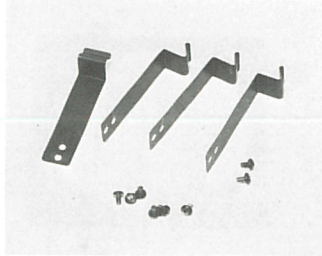

Rank Strand

P.O. Box 51, Great West Road Brentford Middlesex TW8 9HR United Kingdom Tel 01-568 9222 Telex 27976

Spare parts for Harmony 12

Order Code 22 415 0T

September 1981

27 211 10 : Rear Grab Handle, 130mm

27 242 0T : Colour Runner Safety Catch, pkt. 5

27 262 04 : 185 x 185mm Colour Frame

27 242 26 : Safety Bond Anchorage, pkt. 5

35 000 00 : 1.5m Power Cable, wire-end
35 002 01 : 1.5m Power Cable, 15A 3-pin
35 001 06 : 1.5m Power Cable, Schuko

27 223 00 : Power Inlet Connector

27 243 05 : Power Cable Clip, pkt. 10

27 225 1T : Tilt Lock 80mm Handwheel, pkt. 2

27 734 14 : GX9.5 Lampholder

27 234 70 : Lampholder Slide Assby.

27 235 09 : Ellipsoidal Reflector

27 234 89 : Lampray Knob, pkt. 5
27 242 34 : Tilt Disc Clamp Assby, pair
27 243 13 : Fixing Screw Pack, pkt. 60
27 242 18 : Gate Runner Safety Catch, pkt. 5
27 234 46 : Gear Wheel & Rack, pkt. 2