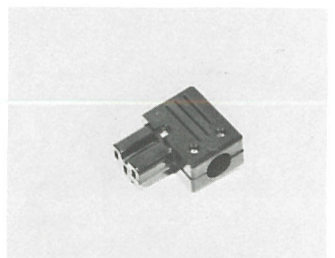

Rank Strand

P.O. Box 51, Great West Road Brentford Middlesex TW8 9HR United Kingdom Tel 01-568 9222 Telex 27976

Spare parts for Harmony 12

Order Code 22 415 0T

September 1981

27 211 10 : Rear Grab Handle, 130mm

27 242 0T : Colour Runner Safety Catch, pkt. 5

27 262 04 : 185 x 185mm Colour Frame

27 242 26 : Safety Bond Anchorage, pkt. 5

35 000 00 : 1.5m Power Cable, wire-end
35 002 01 : 1.5m Power Cable, 15A 3-pin
35 001 06 : 1.5m Power Cable, Schuko

34 219 0T : 1000W 240v RSE/19 Lamp
34 219 18 : 1000W 220v RSE/19 Lamp
34 222 09 : 1000W 240v RSE/70 Lamp
34 222 17 : 1000W 220v RSE/70 Lamp

27 233 08 : M.10 Bolt, Washer, Wingnut, pkt. 10

35 004 02 : Power Socket, terminals

27 223 00 : Power Inlet Connector

27 243 05 : Power Cable Clip, pkt. 10

27 225 1T : Tilt Lock 80mm Handwheel, pkt. 2

27 734 14 : GX9.5 Lampholder

27 234 70 : Lampholder Slide Assby.

27 235 09 : Ellipsoidal Reflector