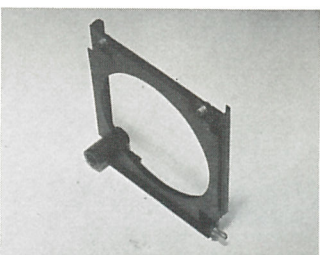

27 242 0T : Colour Runner Safety Catch, pkt. 5

27 262 04 : 185 x 185mm Colour Frame

27 242 26 : Safety Bond Anchorage, pkt. 5

35 000 00 : 1.5m Power Cable, wire-end
35 002 01 : 1.5m Power Cable, 15A 3-pin
35 001 06 : 1.5m Power Cable, Schuko

27 223 00 : Power Inlet Connector

27 243 05 : Power Cable Clip, pkt. 10

27 225 1T : Tilt Lock 80mm Handwheel, pkt. 2

27 734 14 : GX9.5 Lampholder

27 234 70 : Lampholder Slide Assby.

27 235 09 : Ellipsoidal Reflector

27 237 0T : Shutter Blade & Knob, pkt. 4

27 234 54 : Long Lens Guide Rod, pkt. 2

27 234 03 : Lens Movement Knob, pkt. 5

27 234 11 : Focus/Brake/Bearing, pkt. 2

27 241 20 : 150mm Lens Carrier

27 507 01 : 150 x 365mm PC Lens

27 234 89 : Lampray Knob, pkt. 5
27 242 34 : Tilt Disc Clamp Assby, pair
27 243 13 : Fixing Screw Pack, pkt. 60
27 242 18 : Gate Runner Safety Catch, pkt. 5
27 234 46 : Gear Wheel & Rack, pkt. 2