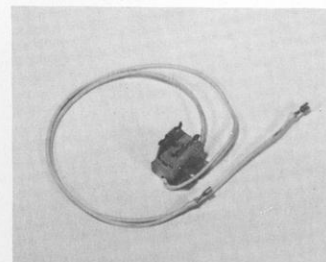

27 211 10 : Rear Grab Handle, 130mm

27 281 03 : M.12 Bolt, Washer, Wingnut,
pkt. 5 sets

27 279 54 : Tilt Handwheel & Clamping
Plate, pkt. 2

27 287 6T : Lamp Access Door

27 499 33 : Lampholder Assby. Carriage

27 283 55 : Lamptray Guide Rods, pair

27 279 46 : Tilt Disc Clamp Assby, pair

27 497 10 : GY16 Lampholder

27 499 17 : Lampholder Drop Assby.
27 279 03 : Cable Clip (for above) pkt. 10

27 287 94 : Focus Control Wire Assby.