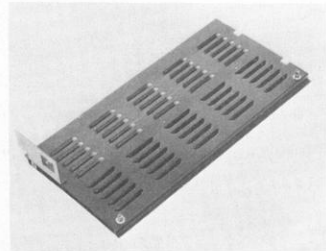

Rank Strand

P.O. Box 51 Great West Road Brentford Middlesex TW8 9HR
United Kingdom Tel 01-568 9222 Telex 27976

Spare parts for Cadenza PC

April 1983

Item Number
22 524 08

34 232 06 : 2000W 240v RSE/79 Lamp
34 232 14 : 2000W 220v RSE/79 Lamp

27 264 05 : 245 x 245mm Colour Frame

27 222 05 : Power Cable Clip, pkt. 10

27 223 00 : Power Inlet Connector

35 004 02 : Power Socket, terminals

27 279 11 : Colour Runner Extrusion,
pair

27 279 2T : Safety Bond Anchorage

27 211 10 : Rear Grab Handle, 130mm

27 281 03 : M.12 Bolt, Washer, Wingnut,
pkt. 5 sets

27 279 54 : Tilt Handwheel & Clamping
Plate, pkt. 2

27 287 6T : Lamp Access Door

27 499 33 : Lampholder Assby. Carriage