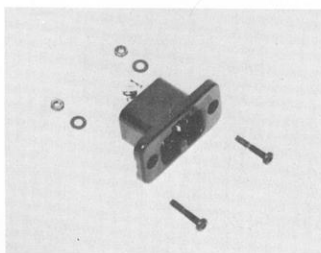

Rank Strand

P.O. Box 51 Great West Road Brentford Middlesex TW8 9HR
United Kingdom Tel 01-568 9222 Telex 27976

Spare parts for Cadenza PC

April 1983

Item Number
22 524 08

34 232 06 : 2000W 240v RSE/79 Lamp
34 232 14 : 2000W 220v RSE/79 Lamp

27 264 05 : 245 x 245mm Colour Frame

27 222 05 : Power Cable Clip, pkt. 10

27 223 00 : Power Inlet Connector

35 004 02 : Power Socket, terminals

27 279 11 : Colour Runner Extrusion,
pair

27 279 2T : Safety Bond Anchorage

27 211 10 : Rear Grab Handle, 130mm

27 281 03 : M.12 Bolt, Washer, Wingnut,
pkt. 5 sets

27 279 54 : Tilt Handwheel & Clamping
Plate, pkt. 2

27 287 6T : Lamp Access Door

27 499 33 : Lampholder Assby. Carriage