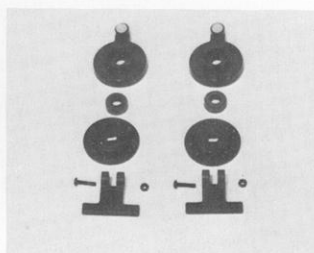

27 211 10 : Rear Grab Handle, 130mm

27 281 03 : M.12 Bolt, Washer, Wingnut,
pkt. 5 sets

27 279 54 : Tilt Handwheel & Clamping
Plate, pkt. 2

27 287 6T : Lamp Access Door

27 499 33 : Lampholder Assby. Carriage

27 283 55 : Lamptray Guide Rods, pair

27 279 46 : Tilt Disc Clamp Assby, pair

27 497 10 : GY16 Lampholder

27 499 17 : Lampholder Drop Assby.
27 279 03 : Cable Clip (for above) pkt. 10

27 287 94 : Focus Control Wire Assby.

27 279 62 : Reflector & Mask Assby.

27 520 08 : 200mm dia Prism Convex
Lens

27 852 71 : Lens Clips, pkt. 20

27 287 27 : Focus/Brake/Bearing, pkt. 2

27 234 03 : Toggle Knob, pkt. 5

27 287 78 : Fixing Screw Pack, pkt. 50