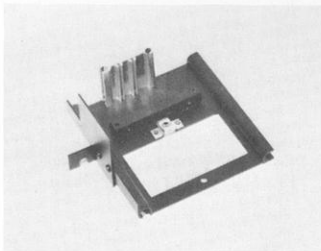

27 211 10 : Rear Grab Handle, 130mm

27 281 03 : M.12 Bolt, Washer, Wingnut,
pkt. 5 sets

27 279 54 : Tilt Handwheel & Clamping
Plate, pkt. 2

27 287 6T : Lamp Access Door

27 499 33 : Lampholder Assby. Carriage

27 283 55 : Lamptray Guide Rods, pair

27 279 46 : Tilt Disc Clamp Assby, pair

27 497 10 : GY16 Lampholder

27 499 17 : Lampholder Drop Assby.
27 279 03 : Cable Clip (for above) pkt. 10

27 287 94 : Focus Control Wire Assby.