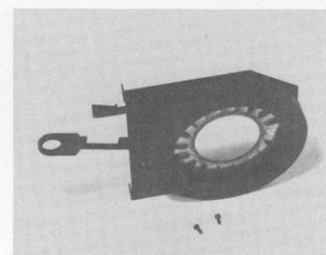

27 283 47 : Lampray Guide Rods, pair

27 279 46 : Tilt Disc Clamp Assby, pair

27 497 10 : GY16 Lampholder

27 499 09 : Lampholder Drop Assby,
27 279 03 : Cable Clip (for above) pkt. 10

27 279 38 : Rear Lamp Adj. Knob, pkt. 5
27 287 19 : Drive Shaft (for above)

27 284 04 : Ellipsoidal Reflector (shallow)

27 287 27 : Focus/Brake/Bearing, pkt 2
27 234 03 : Toggle Knob (only), pkt. 5

27 522 09 : 230 x 570mm PC lens

27 280 08 : 230mm Lens Carrier

27 279 70 : Large Gear & Front Rack

27 988 03 : Iris Diaphragm Assby.

27 282 09 : Shutter Blade & Knob, pkt. 4

27 283 04 : Long Lens Guide Rods, 2

27 287 00 : Pinion, pkt. 5