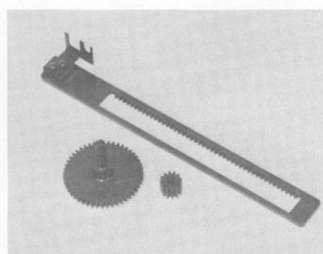

27 283 47 : Lampray Guide Rods, pair

27 279 46 : Tilt Disc Clamp Assby, pair

27 497 10 : GY16 Lampholder

27 499 09 : Lampholder Drop Assby,
27 279 03 : Cable Clip (for above) pkt. 10

27 279 38 : Rear Lamp Adj. Knob, pkt. 5
27 287 19 : Drive Shaft (for above)

27 284 04 : Ellipsoidal Reflector (shallow)

27 287 27 : Focus/Brake/Bearing, pkt 2
27 234 03 : Toggle Knob (only), pkt. 5

27 522 09 : 230 x 570mm PC lens

27 280 08 : 230mm Lens Carrier

27 279 70 : Large Gear & Front Rack

27 988 03 : Iris Diaphragm Assby.

27 282 09 : Shutter Blade & Knob, pkt. 4

27 283 04 : Long Lens Guide Rods, 2

27 287 00 : Pinion, pkt. 5