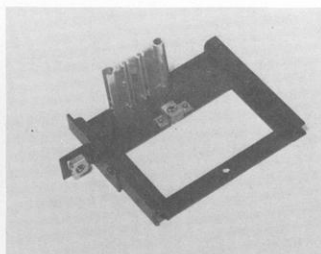

27 264 05 : 245 x 245mm Colour Frame

27 222 05 : Power Cable Clip, pkt. 10

27 223 00 : Power Inlet Connector

35 004 02 : Power Socket, terminals

27 279 11 : Colour Runner Extrusion, pair

27 279 2T : Safety Bond Anchorage

27 211 10 : Rear Grab Handle, 130mm

27 281 03 : M.12 Bolt, Washer, Wingnut, pkt. 5 sets

27 279 54 : Tilt Handwheel & Clamping Plate, pkt. 2

27 287 43 : Lamp Access Door

27 499 25 : Lampholder Assby Carriage

27 283 47 : Lampray Guide Rods, pair

27 279 46 : Tilt Disc Clamp Assby, pair

27 497 10 : GY16 Lampholder

27 499 09 : Lampholder Drop Assby,
27 279 03 : Cable Clip (for above) pkt. 10

27 279 38 : Rear Lamp Adj. Knob, pkt. 5
27 287 19 : Drive Shaft (for above)