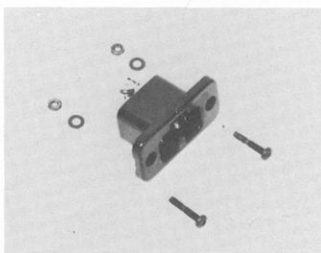

Rank Strand

P.O. Box 51 Great West Road Brentford Middlesex TW8 9HR
United Kingdom Tel 01-568 9222 Telex 27976

Spare parts for

Cadenza 8

April 1983

Item Number
22 422 02

34 232 06 : 2000W 240v RSE/79 Lamp
34 232 14 : 2000W 220v RSE/79 Lamp

27 264 05 : 245 x 245mm Colour Frame

27 222 05 : Power Cable Clip, pkt. 10

27 223 00 : Power Inlet Connector

35 004 02 : Power Socket, terminals

27 279 11 : Colour Runner Extrusion, pair

27 279 2T : Safety Bond Anchorage

27 211 10 : Rear Grab Handle, 130mm

27 281 03 : M.12 Bolt, Washer, Wingnut, pkt. 5 sets

27 279 54 : Tilt Handwheel & Clamping Plate, pkt. 2

27 287 43 : Lamp Access Door

27 499 25 : Lampholder Assby Carriage

27 283 47 : Lampray Guide Rods, pair

27 279 46 : Tilt Disc Clamp Assby, pair

27 497 10 : GY16 Lampholder

27 499 09 : Lampholder Drop Assby,
27 279 03 : Cable Clip (for above) pkt. 10

27 279 38 : Rear Lamp Adj. Knob, pkt. 5
27 287 19 : Drive Shaft (for above)