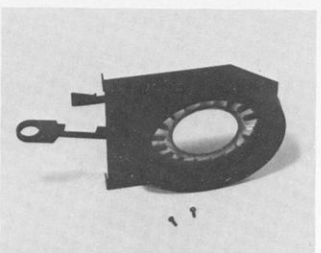

27 283 47 : Lamptray Guide Rods, pair

27 279 46 : Tilt Disc Clamp Assby, pair

27 497 10 : GY16 Lampholder

27 499 09 : Lampholder Drop Assby.
27 279 03 : Cable Clip (for above) pkt. 10

27 279 38 : Rear Lamp Adj. Knob, pkt. 5
27 287 19 : Drive Shaft (for above)

27 285 0T : Ellipsoidal Reflector (deep)

27 287 27 : Focus/Brake/Bearing, pkt 2
27 234 03 : Toggle Knob (only), pkt. 5

27 524 0T : 203 x 355mm PC lens
27 525 05 : 120 x 235mm PC lens (rear)

27 280 16 : 203mm Front Lens Carrier
27 280 24 : 120mm Rear Lens Carrier

27 279 89 : Large Gear & Front Rack
27 287 00 : Pinion (only), pkt. 5

27 988 03 : Iris Diaphragm Assby.

27 282 09 : Shutter Blade & Knob, pkt. 4

27 283 20 : Short Lens Guide Rods, 2

27 279 97 : Small Gear & Rear Rack