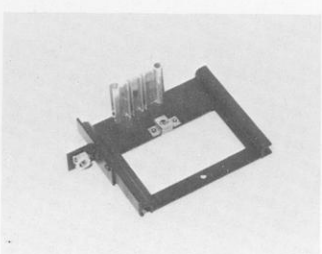

27 211 10 : Rear Grab Handle, 130mm

27 281 03 : M.12 Bolt, Washer, Wingnut, pkt. 5 sets

27 279 54 : Tilt Handwheel & Clamping Plate, pkt. 2

27 287 43 : Lamp Access Door

27 499 25 : Lampholder Assby. Carriage

27 283 47 : Lamptray Guide Rods, pair

27 279 46 : Tilt Disc Clamp Assby, pair

27 497 10 : GY16 Lampholder

27 499 09 : Lampholder Drop Assby.
27 279 03 : Cable Clip (for above) pkt. 10

27 279 38 : Rear Lamp Adj. Knob, pkt. 5
27 287 19 : Drive Shaft (for above)