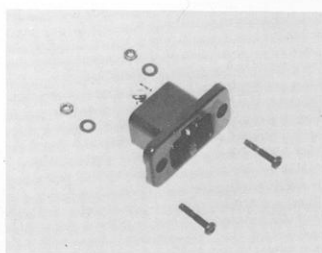

Rank Strand

P.O. Box 51 Great West Road Brentford Middlesex TW8 9HR
United Kingdom Tel 01-568 9222 Telex 27976

Spare parts for Cadenza 19/32

April 1983

Item Number
22 424 03

34 232 06 : 2000W 240v RSE/79 Lamp
34 232 14 : 2000W 220v RSE/79 Lamp

27 264 05 : 245 x 245mm Colour Frame

27 222 05 : Power Cable Clip, pkt. 10

27 223 00 : Power Inlet Connector

35 004 02 : Power Socket, terminals

27 279 11 : Colour Runner Extrusion, pair

27 279 2T : Safety Bond Anchorage

27 211 10 : Rear Grab Handle, 130mm

27 281 03 : M.12 Bolt, Washer, Wingnut, pkt. 5 sets

27 279 54 : Tilt Handwheel & Clamping Plate, pkt. 2

27 287 43 : Lamp Access Door

27 499 25 : Lampholder Assby. Carriage

27 283 47 : Lamptray Guide Rods, pair

27 279 46 : Tilt Disc Clamp Assby, pair

27 497 10 : GY16 Lampholder

27 499 09 : Lampholder Drop Assby.
27 279 03 : Cable Clip (for above) pkt. 10

27 279 38 : Rear Lamp Adj. Knob, pkt. 5
27 287 19 : Drive Shaft (for above)