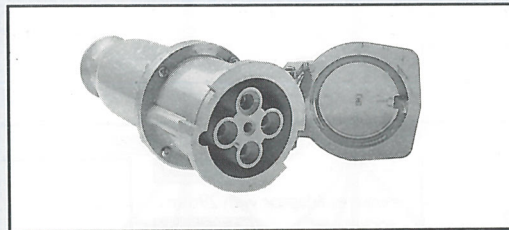

32 amp 2P+E plug top **35 403 21**

32 amp 4P+E flex socket **35 425 35**

32 amp 4P+E through panel socket **35 075 33**

32 amp 4P+E plug top **35 405 30**

63 amp 2P+E flex socket **35 427 30**

63 amp 2P+E plug top **35 432 37**

63 amp 3P+E flex socket **35 427 28**

63 amp 3P+E through panel socket **35 077 26**

63 amp 3P+E plug top **35 407 23**

125 amp 4P+E flex socket **35 432 36**

125 amp 4P+E through panel socket **35 062 3T**

125 amp 4P+E plug top **35 432 40**