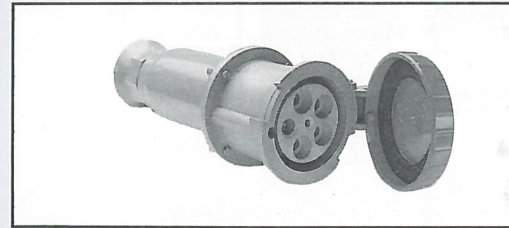

32 amp 2P+E plug top **35 403 21**

32 amp 4P+E flex socket **35 425 35**

32 amp 4P+E through panel socket **35 075 33**

32 amp 4P+E plug top **35 405 30**

63 amp 2P+E flex socket **35 427 30**

63 amp 2P+E plug top **35 432 37**

63 amp 3P+E flex socket **35 427 28**

63 amp 3P+E through panel socket **35 077 26**

63 amp 3P+E plug top **35 407 23**

125 amp 4P+E flex socket **35 432 36**

125 amp 4P+E through panel socket **35 062 3T**

125 amp 4P+E plug top **35 432 40**