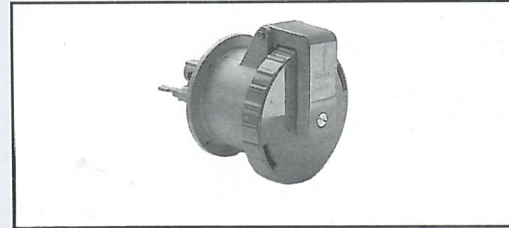

63 amp 3P+E flex socket **35 427 28**

63 amp 3P+E through panel socket **35 077 26**

63 amp 3P+E plug top **35 407 23**

125 amp 4P+E flex socket **35 432 36**

125 amp 4P+E through panel socket **35 062 3T**