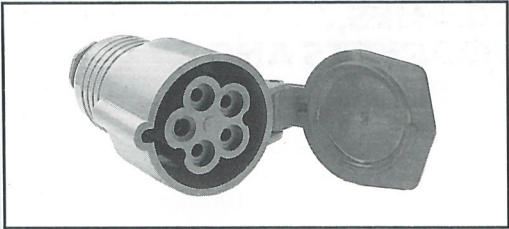

32 amp 2P+E plug top **35 403 21**

32 amp 4P+E flex socket **35 425 35**

32 amp 4P+E through panel socket **35 075 33**

32 amp 4P+E plug top **35 405 30**

63 amp 2P+E flex socket **35 427 30**

63 amp 2P+E plug top **35 432 37**

63 amp 3P+E flex socket **35 427 28**

63 amp 3P+E through panel socket **35 077 26**

63 amp 3P+E plug top **35 407 23**

125 amp 4P+E flex socket **35 432 36**

125 amp 4P+E through panel socket **35 062 3T**