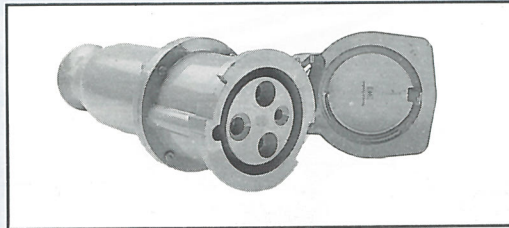

32 amp 2P+E plug top **35 403 21**

32 amp 4P+E flex socket **35 425 35**

32 amp 4P+E through panel socket **35 075 33**

32 amp 4P+E plug top **35 405 30**

63 amp 2P+E flex socket **35 427 30**

63 amp 2P+E plug top **35 432 37**

63 amp 3P+E flex socket **35 427 28**

63 amp 3P+E through panel socket **35 077 26**

63 amp 3P+E plug top **35 407 23**

125 amp 4P+E flex socket **35 432 36**

125 amp 4P+E through panel socket **35 062 3T**

125 amp 4P+E plug top **35 432 40**