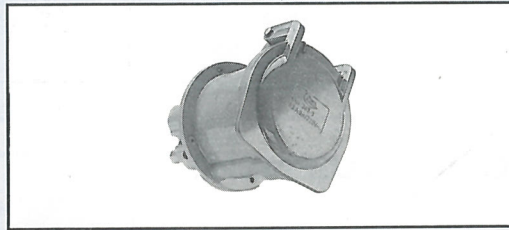

32 amp 2P+E plug top **35 403 21**

32 amp 4P+E flex socket **35 425 35**

32 amp 4P+E through panel socket **35 075 33**

32 amp 4P+E plug top **35 405 30**

63 amp 2P+E flex socket **35 427 30**

63 amp 2P+E plug top **35 432 37**

63 amp 3P+E flex socket **35 427 28**

63 amp 3P+E through panel socket **35 077 26**

63 amp 3P+E plug top **35 407 23**

125 amp 4P+E flex socket **35 432 36**

125 amp 4P+E through panel socket **35 062 3T**