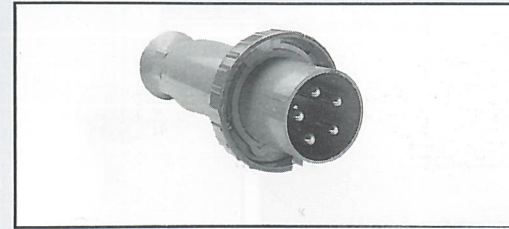

63 amp 3P+E flex socket **35 427 28**

63 amp 3P+E through panel socket **35 077 26**

63 amp 3P+E plug top **35 407 23**

125 amp 4P+E flex socket **35 432 36**

125 amp 4P+E through panel socket **35 062 3T**

125 amp 4P+E plug top **35 432 40**