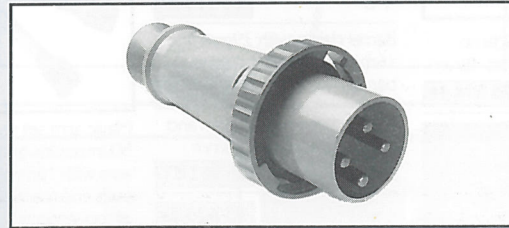

32 amp 2P+E plug top **35 403 21**

32 amp 4P+E flex socket **35 425 35**

32 amp 4P+E through panel socket **35 075 33**

32 amp 4P+E plug top **35 405 30**

63 amp 2P+E flex socket **35 427 30**

63 amp 2P+E plug top **35 432 37**

63 amp 3P+E flex socket **35 427 28**

63 amp 3P+E through panel socket **35 077 26**

63 amp 3P+E plug top **35 407 23**

125 amp 4P+E flex socket **35 432 36**

125 amp 4P+E through panel socket **35 062 3T**