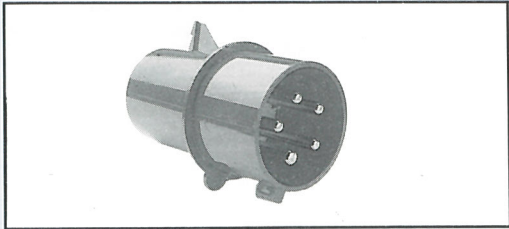

32 amp 2P+E plug top **35 403 21**

32 amp 4P+E flex socket **35 425 35**

32 amp 4P+E through panel socket **35 075 33**

32 amp 4P+E plug top **35 405 30**

63 amp 2P+E flex socket **35 427 30**

63 amp 2P+E plug top **35 432 37**

63 amp 3P+E flex socket **35 427 28**

63 amp 3P+E through panel socket **35 077 26**

63 amp 3P+E plug top **35 407 23**

125 amp 4P+E flex socket **35 432 36**

125 amp 4P+E through panel socket **35 062 3T**