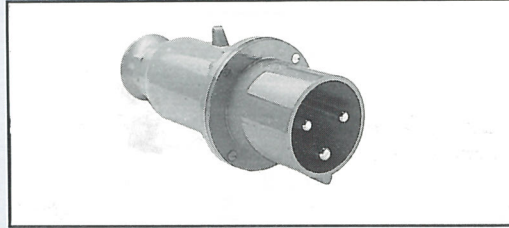

32 amp 2P+E plug top **35 403 21**

32 amp 4P+E flex socket **35 425 35**

32 amp 4P+E through panel socket **35 075 33**

32 amp 4P+E plug top **35 405 30**

63 amp 2P+E flex socket **35 427 30**

63 amp 2P+E plug top **35 432 37**

63 amp 3P+E flex socket **35 427 28**

63 amp 3P+E through panel socket **35 077 26**

63 amp 3P+E plug top **35 407 23**

125 amp 4P+E flex socket **35 432 36**

125 amp 4P+E through panel socket **35 062 3T**