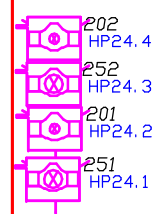

Flame Boxes > HP 26 - 29

Symbol	Name	Count
	VL2000 Spot	4
	VL2000 Wash	4
	VL5	11
	Atomic 3000	19
	Pixel Line 1044	8
	Molefay 8-Lite	1
	Dominator c/w Shutter	3
	ZR33 or AF1 Fan	8