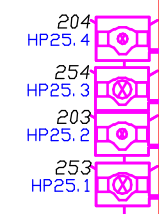

Flame Boxes > HP 26 - 29

Symbol	Name	Count
	VL2000 Spot	4
	VL2000 Wash	4
	VL5	11
	Atomic 3000	19
	Pixel Line 1044	8
	Molefay 8-Lite	1
	Dominator c/w Shutter	3
	ZR33 or AF1 Fan	8