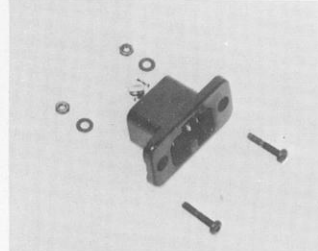

Rank Strand

P.O. Box 51 Great West Road Brentford Middlesex TW8 9HR United Kingdom Tel 01-568 9222 Telex 27976

Spare Parts for Prelude 28/40

Item Number **22 405 04**

April 1983

27 220 04 : Colour Runner Safety Catch, pkt. 5

27 224 06 : Colour Runner Extrusion, pkt. 2

27 260 03 : 150 x 150mm Colour Frame

27 231 07 : Safety Bond Anchorage, pkt. 5

35 000 00 : 1.5m Power Cable, wire-end
35 002 01 : 1.5m Power Cable, 15A 3-pin
35 001 06 : 1.5m Power Cable, Schuko

34 231 00 : 650W 240v RSE/26 Lamp
34 231 19 : 650W 220v RSE/26 Lamp
34 218 12 : 500W 240v RSE/18 Lamp
34 218 20 : 500W 220v RSE/18 Lamp

27 228 08 : 25mm mesh Lens Guard

35 004 02 : Power Socket, terminals

27 223 00 : Power Inlet Connector

27 222 05 : Power Cable Clip, pkt. 10

27 230 01 : Fixing Screw Pack

27 233 08 : M.10 Bolt, Washer, Wingnut, pkt. 10

27 211 02 : Rear Grab Handle, 100mm

27 255 01 : Tilt Lock 60mm Handwheel, pkt. 2